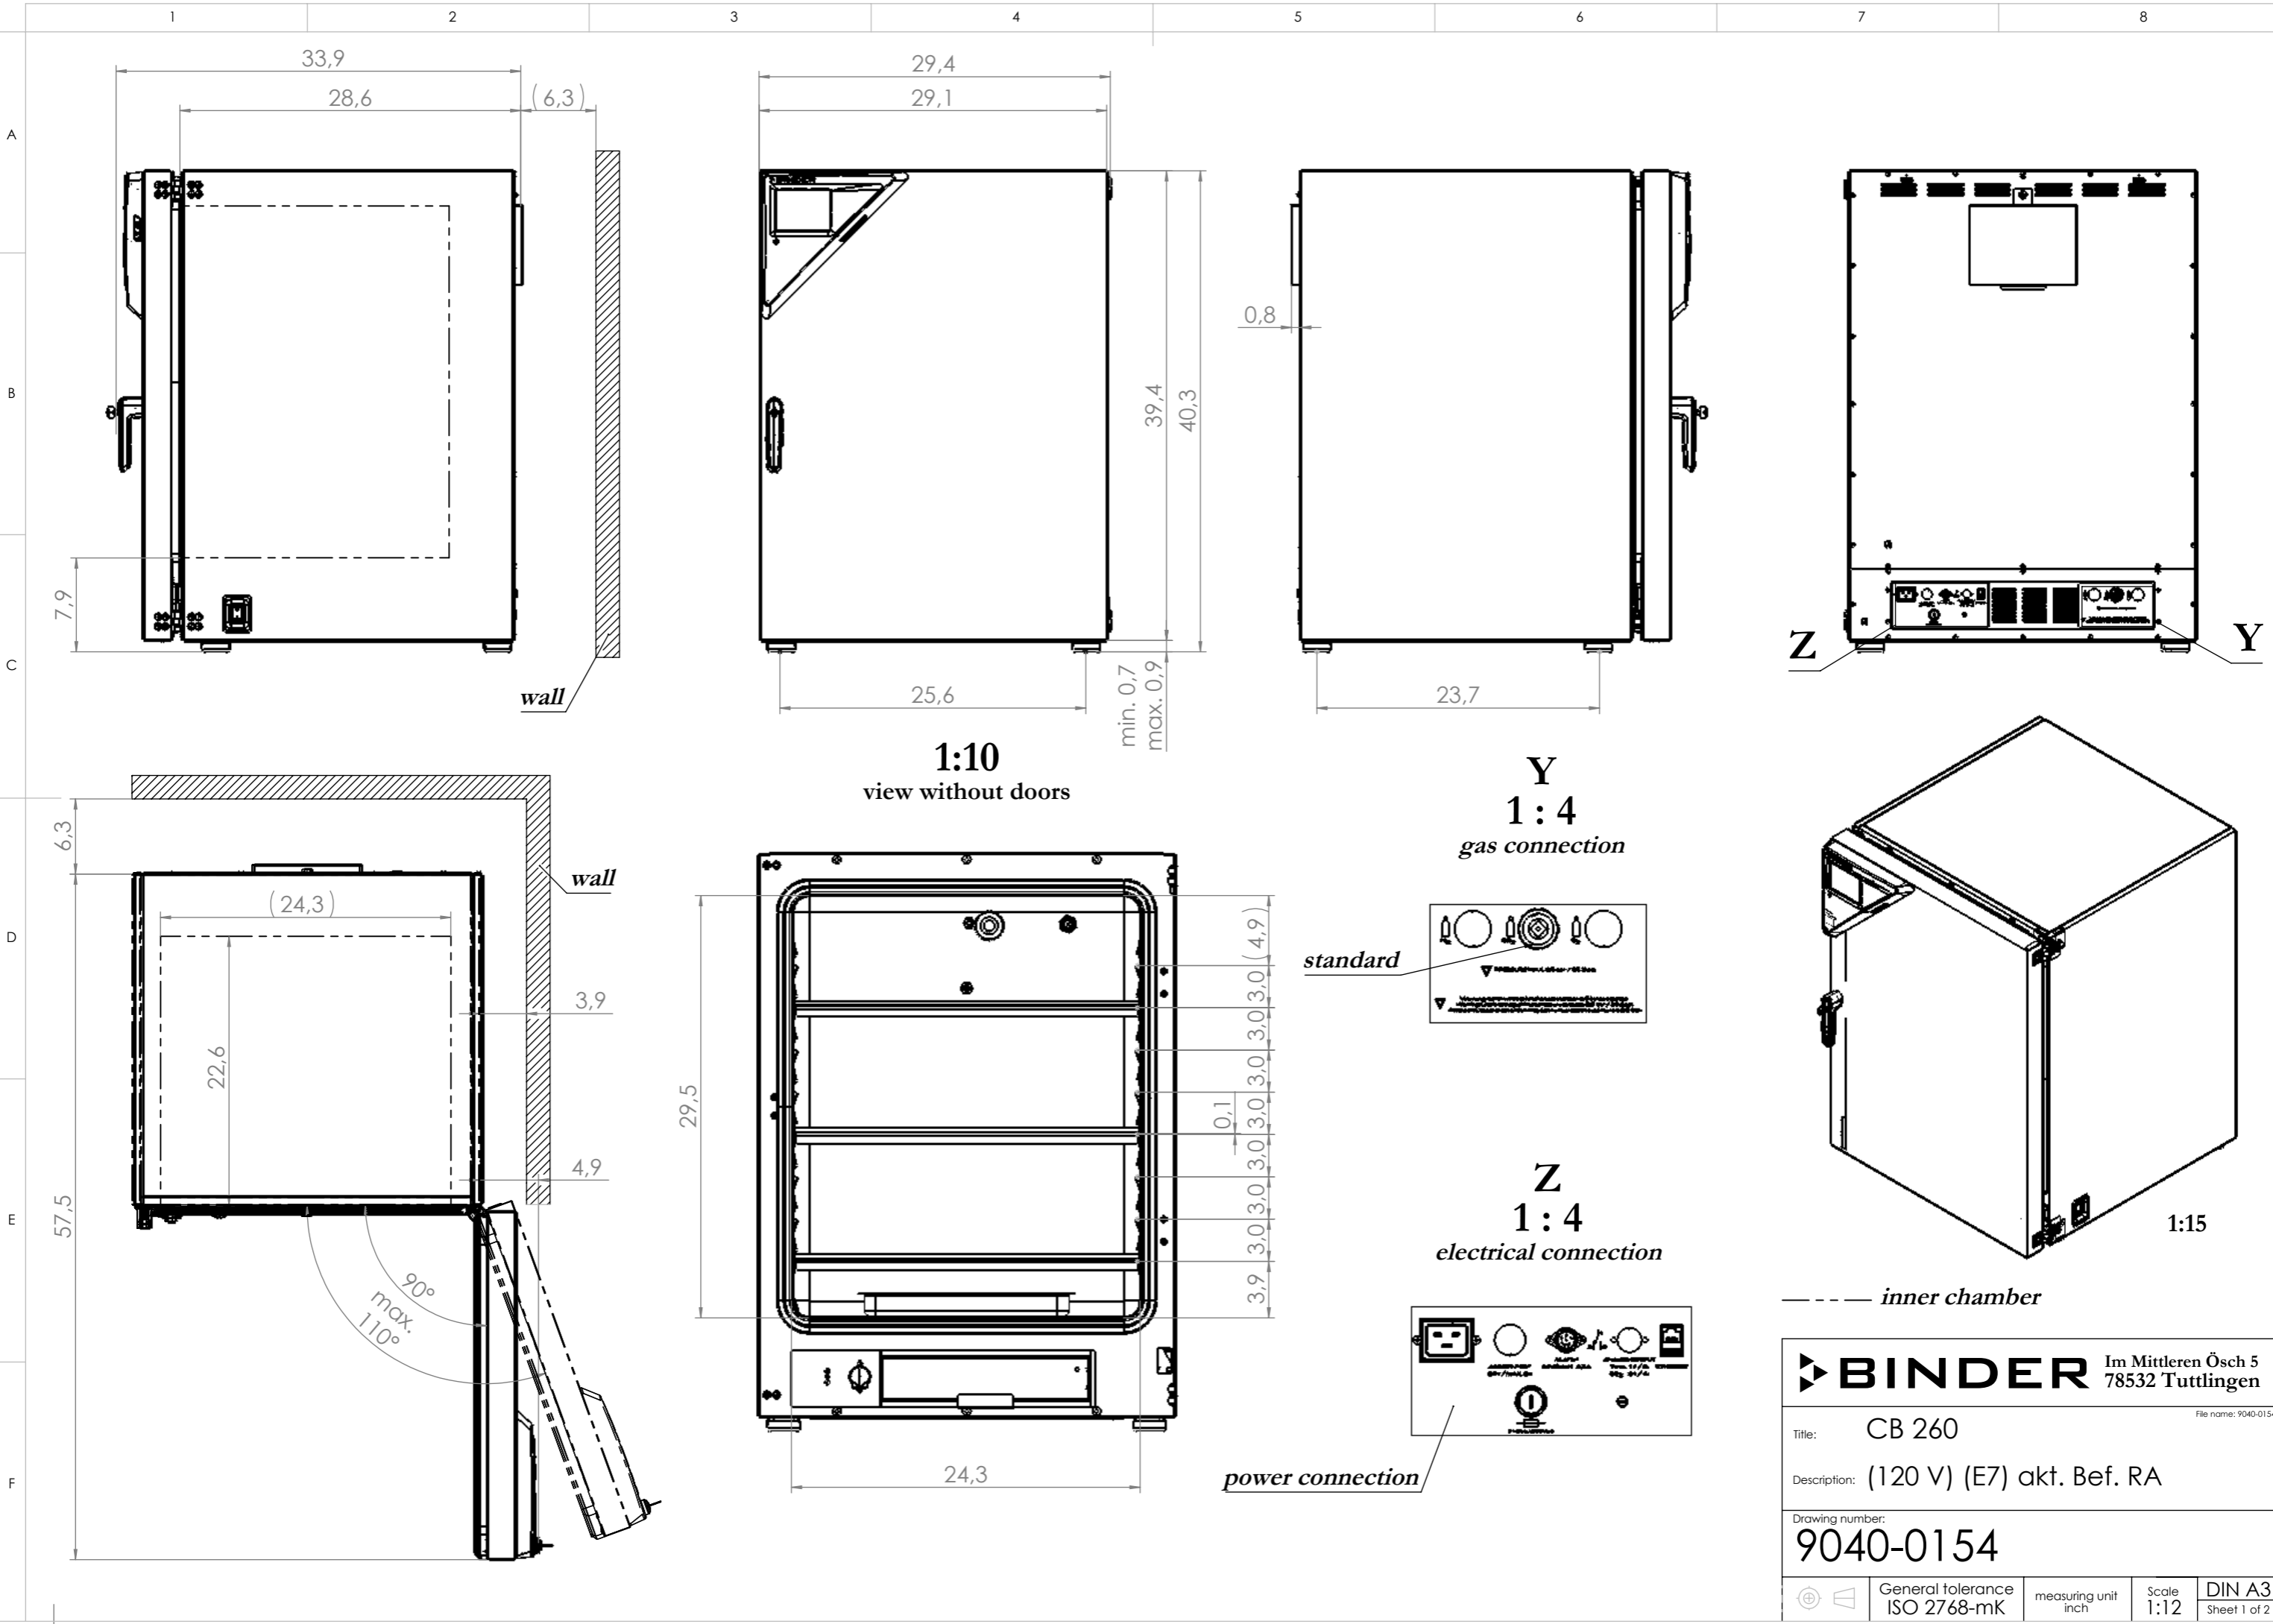

© Binder GmbH 2017 Diese Zeichnung ist urheberrechtlich geschützt. Alle Rechte vorbehalten.

1:10
view without doors

Y
1:4
gas connection

Z
1:4
electrical connection

--- inner chamber

BINDER Im Mittleren Ösch 5 78532 Tuttlingen File name: 9040-0154				
Title: CB 260				
Description: (120 V) (E7) akt. Bef. RA				
Drawing number: 9040-0154				
	General tolerance ISO 2768-mK	measuring unit inch	Scale 1:12	DIN A3 Sheet 1 of 2

© Binder GmbH 2017 Diese Zeichnung ist urheberrechtlich geschützt. Alle Rechte vorbehalten.

--- inner chamber

BINDER Im Mittleren Ösch 5
78532 Tuttlingen

Title: CB 260

Description: (120 V) (E7) akt. Bef. RA

Drawing number:
9140-0154

General tolerance ISO 2768-mK	measuring unit inch	Scale 1:10	DIN A3 Sheet 2 of 2
----------------------------------	------------------------	---------------	------------------------