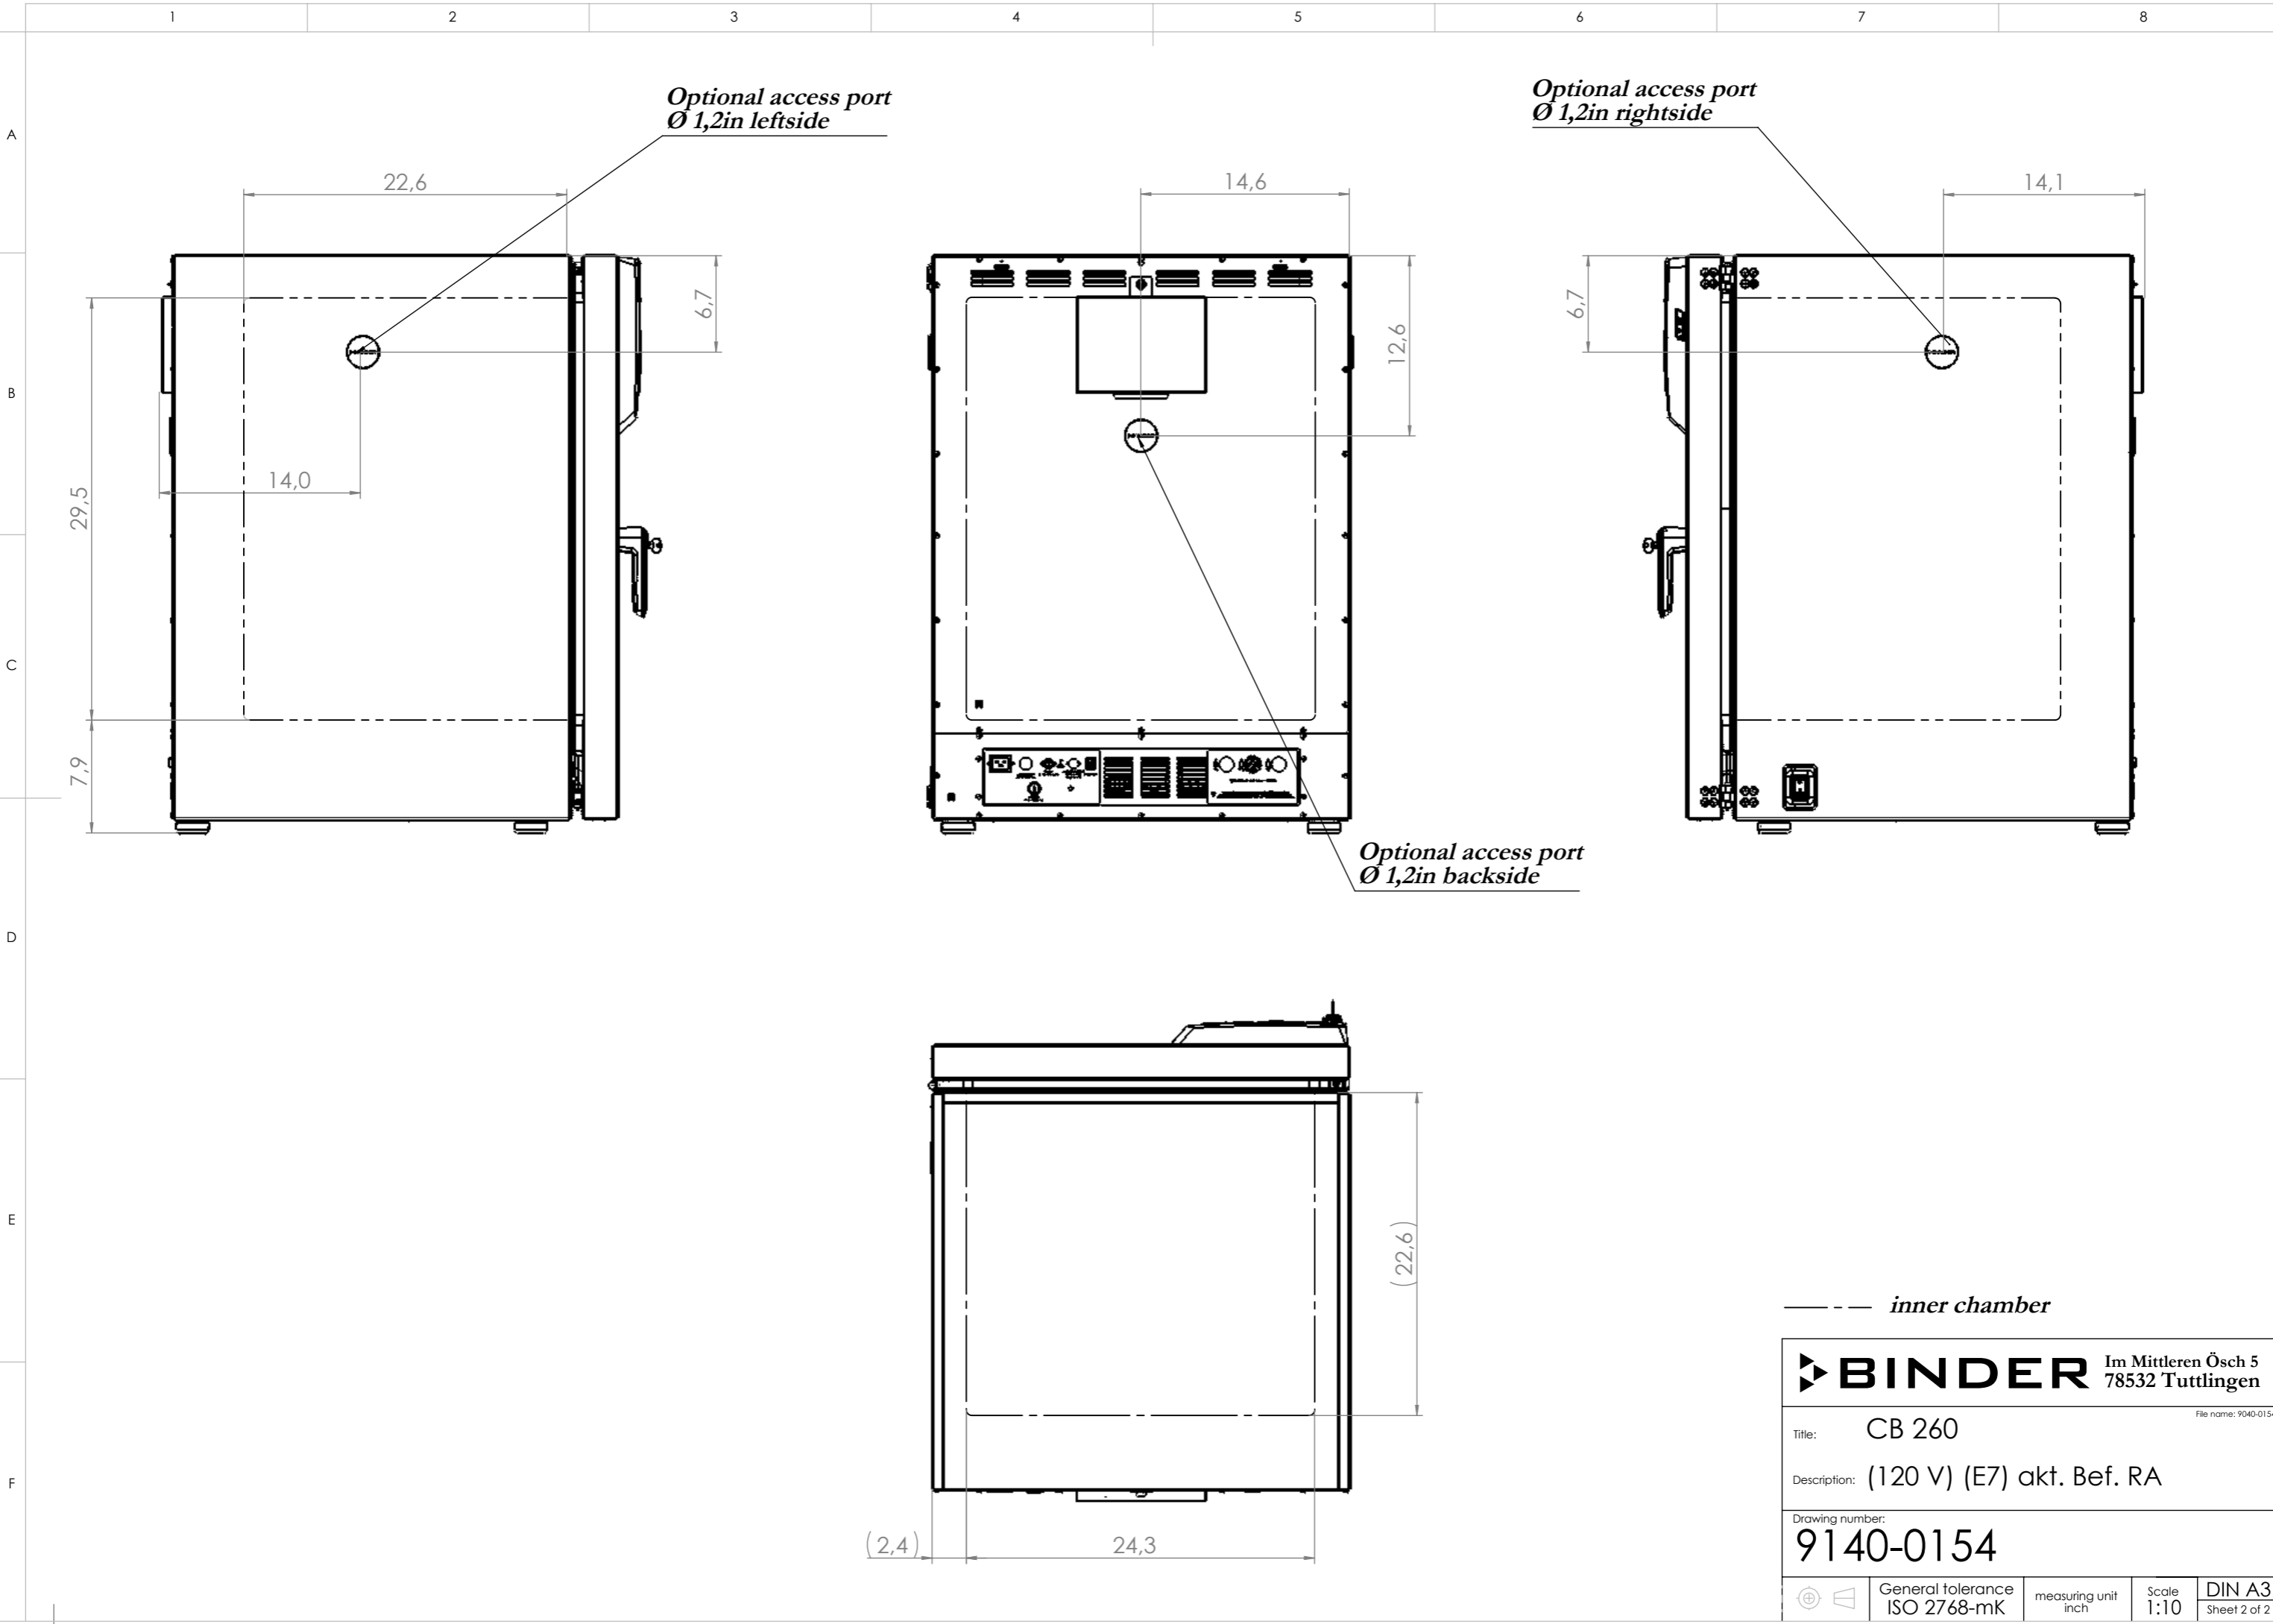

© Binder GmbH 2017 Diese Zeichnung ist urheberrechtlich geschützt. Alle Rechte vorbehalten.

1:10
view without doors

Y
1:4
gas connection

Z
1:4
electrical connection

--- inner chamber

BINDER Im Mittleren Ösch 5 78532 Tuttlingen File name: 9040-0154				
Title: CB 260				
Description: (120 V) (E7) akt. Bef. RA				
Drawing number: 9040-0154				
	General tolerance ISO 2768-mK	measuring unit inch	Scale 1:12	DIN A3 Sheet 1 of 2

© Binder GmbH 2017 Diese Zeichnung ist urheberrechtlich geschützt. Alle Rechte vorbehalten.

--- inner chamber

BINDER Im Mittleren Ösch 5
78532 Tuttlingen

Title: CB 260

Description: (120 V) (E7) akt. Bef. RA

Drawing number:
9140-0154

General tolerance ISO 2768-mK	measuring unit inch	Scale 1:10	DIN A3 Sheet 2 of 2
----------------------------------	------------------------	---------------	------------------------